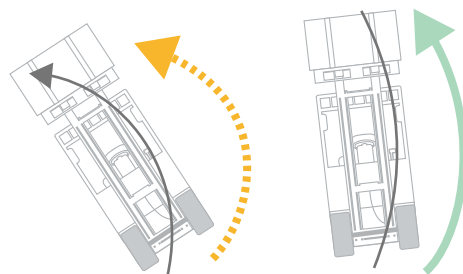

# Система активной безопасности SAS

Предотвращает падение грузов

Контролирует высоту, нагрузку и положение мачты

Ограничение угла наклона вперед

Автоматически ограничивает угол мачты для защиты водителя и груза

Автоматическое выравнивание вилок

Активный синхронизатор рулевого управления

Рулевое колесо всегда точно соответствует положению задних рулевых колес

Контроль устойчивости в поворотах

При риске опрокидывания система автоматически снижает скорость движения погрузчика

**TOYOTA**  
**SAS**  
System of Active Stability

Система плавного старта при трогании на подъеме

Высококонтрастный многофункциональный дисплей

Удобный доступ к рабочему месту оператора

Ножной парковочный тормоз