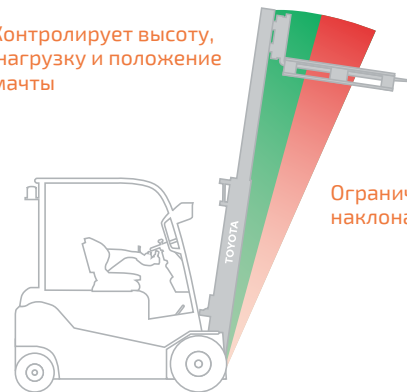

Отличная обзорность во всех направлениях

Влагозащита класса IPX4 для работы в любую погоду

# Система активной безопасности SAS

Предотвращает падение грузов

Контролирует высоту, нагрузку и положение мачты

Ограничение угла наклона вперед

Автоматически ограничивает угол мачты для защиты водителя и груза

Автоматическое выравнивание вилок

Активный синхронизатор рулевого управления

Рулевое колесо всегда точно соответствует положению задних рулевых колес

Контроль устойчивости в поворотах

При риске опрокидывания система автоматически снижает скорость движения погрузчика