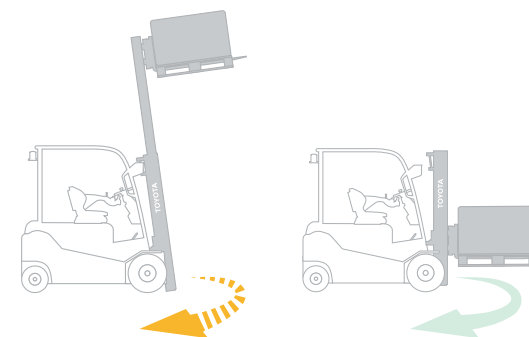

# Система активной безопасности SAS

Предотвращает падение грузов

Контролирует высоту, нагрузку и положение мачты

Ограничение угла наклона вперед

Автоматически ограничивает угол мачты для защиты водителя и груза

Автоматическое выравнивание вилок

Активный синхронизатор рулевого управления

Рулевое колесо всегда точно соответствует положению задних рулевых колес

Контроль устойчивости в поворотах

При риске опрокидывания система автоматически снижает скорость движения погрузчика

**TOYOTA**  
**SAS**  
System of Active Stability

Система плавного старта при трогании на подъеме

Высококонтрастный многофункциональный дисплей

Удобный доступ к рабочему месту оператора

Ножной парковочный тормоз