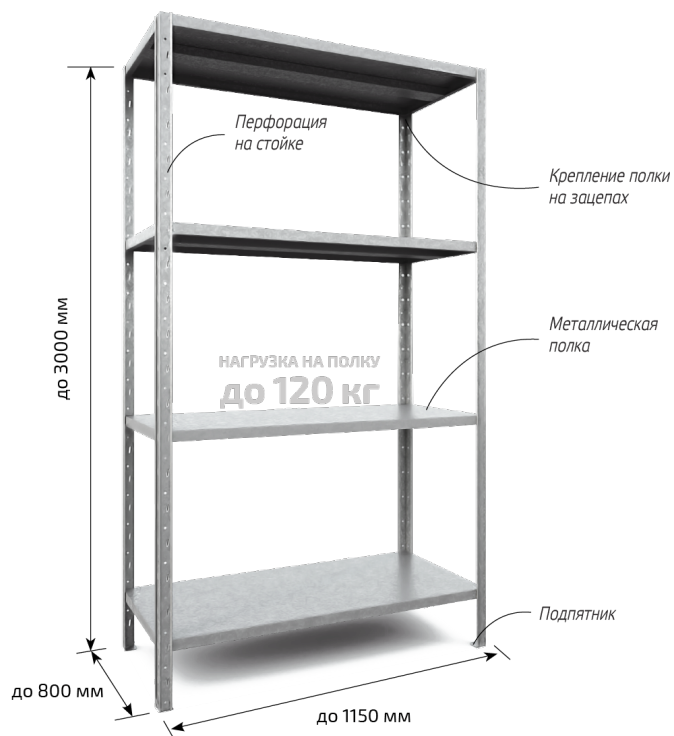

Полочный стеллаж **Start**

Универсальный стеллаж с металлическими полками для дома, офиса, архива или мастерской. Конструкция на зацепах позволяет регулировать высоту полок с шагом 100 мм.

-  Высота до 3 000 мм
-  Ширина до 1 150 мм
-  Глубина до 800 мм
-  Кол-во полок в секции до 8
-  Нагрузка на полку до 120 кг
-  Нагрузка на секцию до 800 кг

Различные варианты длины, глубины и высоты позволяют подобрать стеллаж под ваше помещение. Сборка не требует специального инструмента и навыков.

СТОЙКА С ПЕРФОРАЦИЕЙ

КРЕПЛЕНИЕ ПОЛКИ

УСИЛИТЕЛЬ ПОЛКИ

Собственное производство стеллажных систем

СОВРЕМЕННАЯ ПРОКАТНАЯ ЛИНИЯ

ЦЕХ ПОРОШКОВО-ПОЛИМЕРНОЙ ПОКРАСКИ

Стеллажи Start доступны в оцинкованном и окрашенном исполнении.

Стандартный цвет стеллажа: RAL 7036, другие цвета доступны под заказ.

Стеллажи прошли сертификацию на соответствие нормам ДСТУ EN 15629:2015