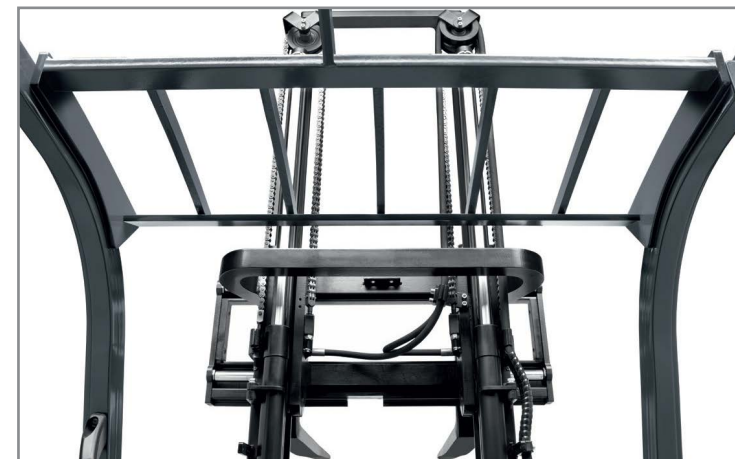

### ОСНОВНЫЕ ХАРАКТЕРИСТИКИ

---

Грузоподъемность: 1500-2000 кг

Высота подъема: 2500-6000 мм

Радиус поворота: 1515-1675 мм

Батарея: 500 Ач/48В

Раздельный привод передних колес для минимального радиуса поворота

Контроль устойчивости в поворотах

При риске опрокидывания система автоматически снижает скорость движения погрузчика

TOYOTA  
**SAS**  
System of Active Stability

Система плавного старта при трогании на подъеме