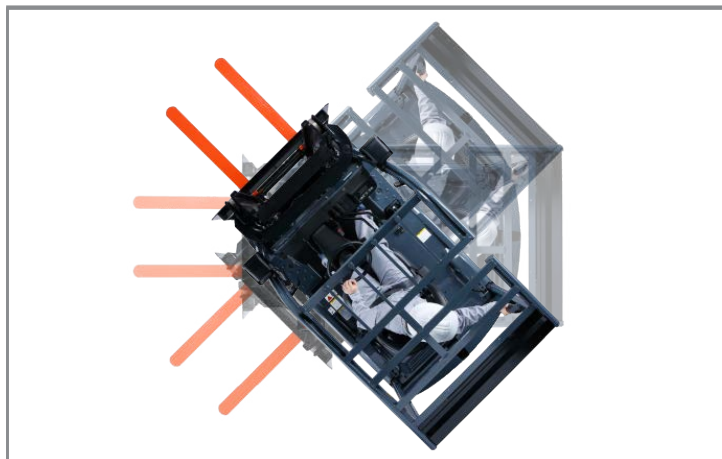

## 8FBE

---

Трехопорные электропогрузчики Toyota 8FBE идеально подходят для работы на складах с минимальным межстеллажным расстоянием и других промышленных комплексах с ограниченным рабочим пространством.

### ОСНОВНЫЕ ХАРАКТЕРИСТИКИ

---

Грузоподъемность: 1500-2000 кг

Высота подъема: 2500-6000 мм

Радиус поворота: 1515-1675 мм

Батарея: 500 Ач/48В

Раздельный привод передних колес для минимального радиуса поворота

Высота 1980 мм для легкой работы в контейнерах и транспорте

Лучшие показатели энергоэффективности в классе

Возможность быстрой замены батареи

# Система активной безопасности SAS

Предотвращает падение грузов

Автоматическое выравнивание вилок

Активный синхронизатор рулевого управления

Рулевое колесо всегда точно соответствует положению задних рулевых колес